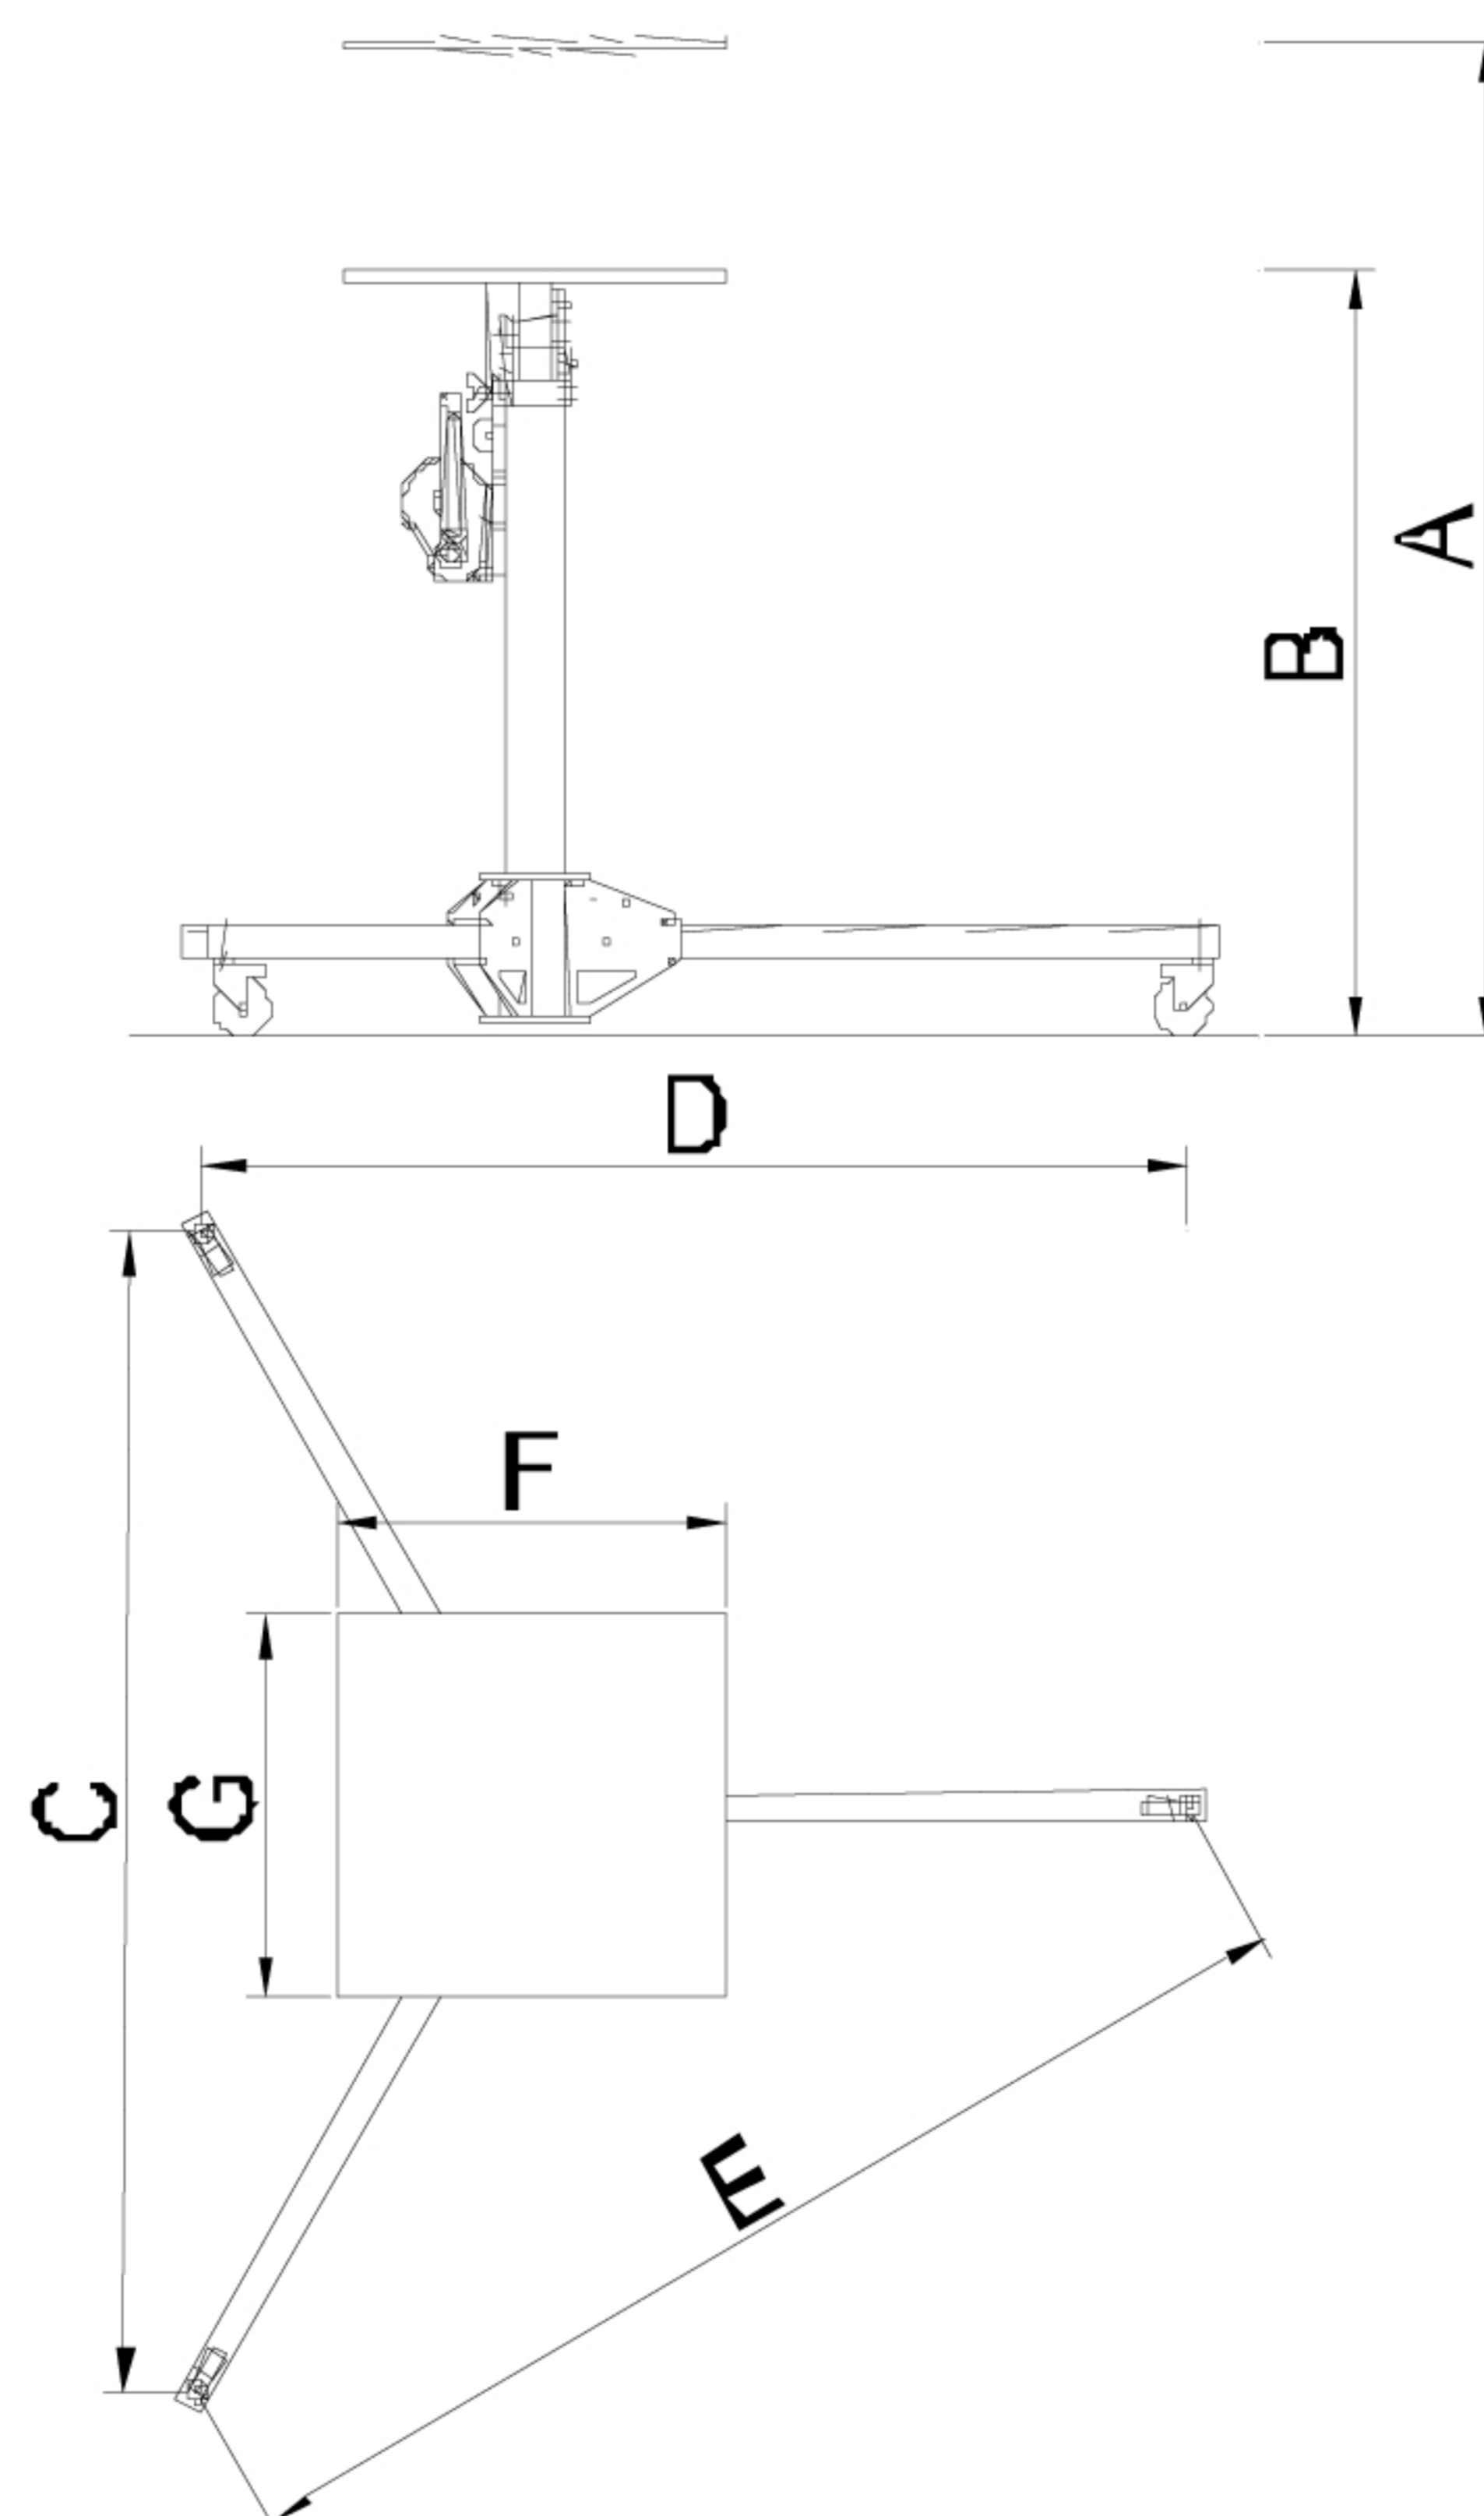

Alleweld Hebetchnik
Gerichtsweg 9 d
04425 Taucha / Leipzig
Tel.: 034298 66323
Fax.: 034298 66322
E-Mail: info@alleweld.de

ALP-Montage-Lifte ML-Serie

Stand 07/2010

*Steigen Sie nach,
oder liften Sie schon?*

	Merkmale \ Typ		350
A	Hebehöhe	mm	3450
B	Bau / Ladehöhe	mm	1000
	Tragfähigkeit	kg	100
C	Fahrgestell	mm	1545
D	Fahrgestell	mm	1390
E	Fahrgestell	mm	1545
F	Breite Plattform	mm	500
G	Länge Plattform	mm	500
	Eigengewicht	kg	38

Änderungen der Maße und technischen Daten vorbehalten!