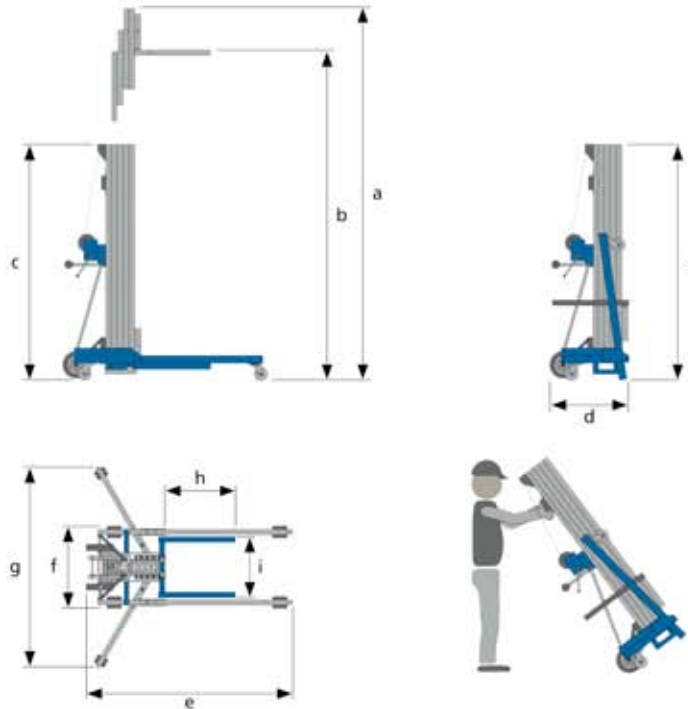

## Technische Daten: ALP Lasten- Montagelift LMX

Modell		LMX <sup>1)</sup>	LMX
		500 *	500 W *
Tragfähigkeit [kg]		500	500
Hebehöhe max. Lastgabel oben [mm]	a	4800	4800
Hebehöhe max. Lastgabel unten [mm]	b	4350	4350
<b>Abmessungen Lastgabel</b>			
Länge [mm]	h	650	650
Breite [mm]	i	560	560
<b>Einsatzmaße</b>			
Fahrgestellbreite [mm]	f	760	790
Fahrgestelllänge [mm]	e	1610	1910
Breite mit seitlichen Auslegern [mm]	g	1920	1920
<b>Transportmaße</b>			
Masthöhe [mm]	c	1970	1980
Breite [mm]	f	760	760
Länge [mm]	d	765	950
<b>Eigengewicht</b>			
ohne seitliche Ausleger [kg]		199	229
Ballast [kg]		286	200

\* Seitliche Ausleger serienmäßig

Konstruktions-, Gewichts- und Maßänderungen vorbehalten